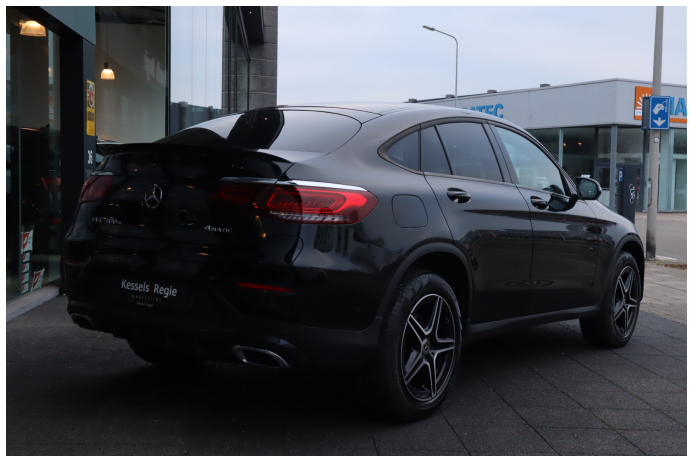

## Mercedes-Benz GLC

Coupé 300e 4MATIC AMG Night | Ambient | 360 | ACC | Bliss | CarPlay | Virtual

€ 44.950,-

2021

78.902 KM

<b>Merk</b>	Mercedes-Benz	<b>Bouwjaar</b>	-	<b>Tellerstand</b>	78.902 KM
<b>Model</b>	GLC	<b>Kleur</b>	zwart	<b>Vermogen</b>	320 PK
<b>Type</b>	Coupé 300e 4MATIC AMG Night   Ambient   360   ACC   Bliss   CarPlay   Virtual	<b>Brandstof</b>	-	<b>Cilinderinhoud</b>	1991 CC
<b>Prijs</b>	€ 44.950,-	<b>Transmissie</b>	Automaat	<b>Gewicht:</b>	1940 KG

# Foto's voertuig

## Infotainment

---

AMG-styling  
Buitenspiegels elektrisch inklapbaar  
Elektrisch bedienbare achterklep  
LED achterlichten  
LED koplampen  
Lichtmetalen velgen 19"  
Parkeersensor achter  
Parkeersensor voor  
Sportonderstel